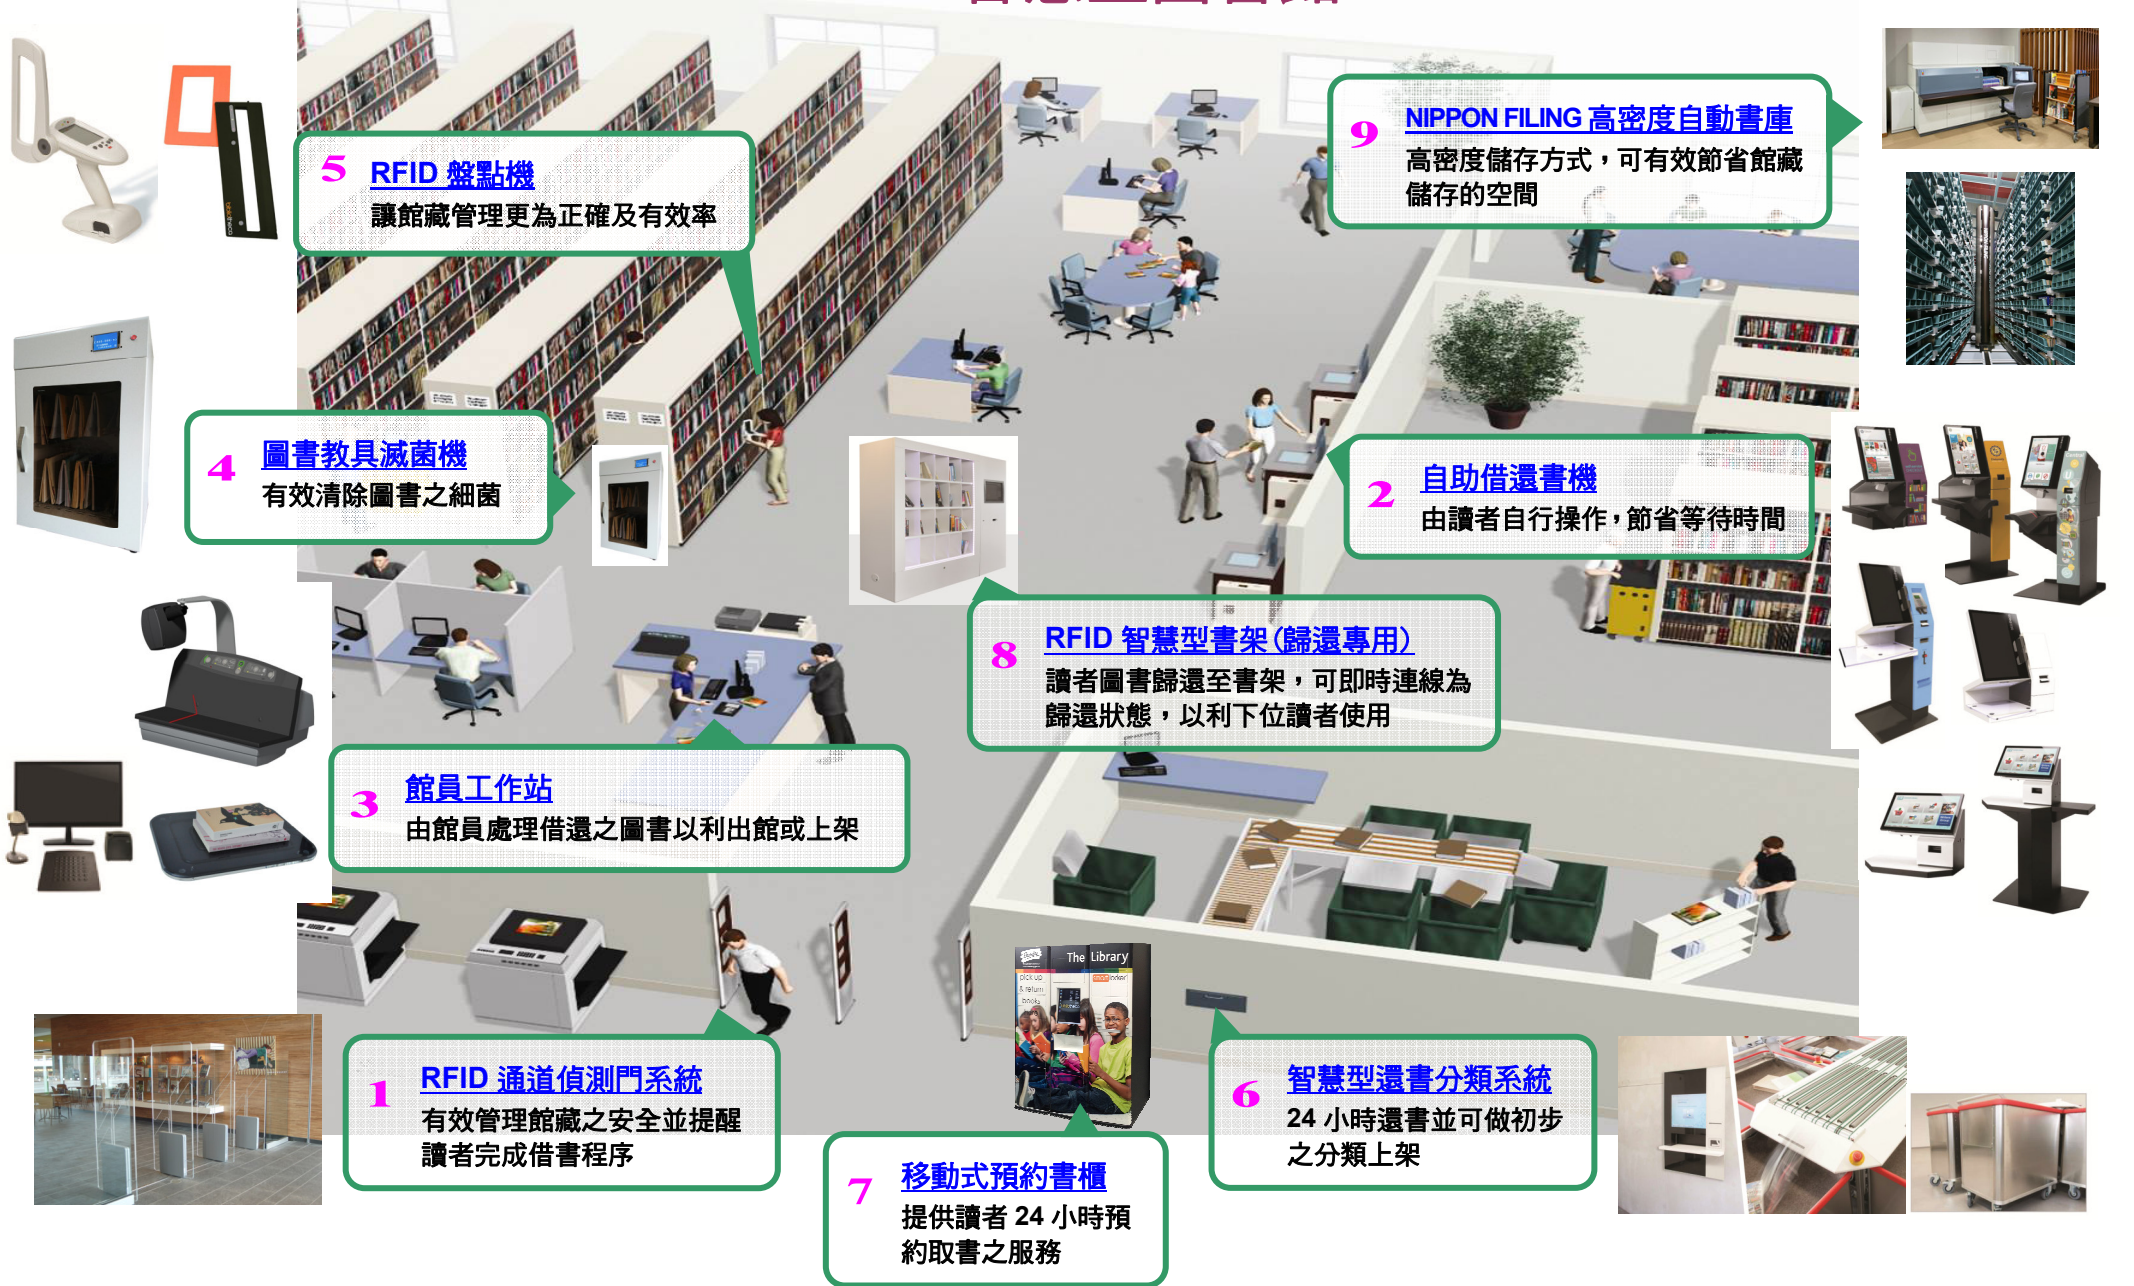

RFID 智慧型圖書館

5 RFID 盤點機
讓館藏管理更為正確及有效率

9 NIPPON FILING 高密度自動書庫
高密度儲存方式，可有效節省館藏儲存的空間

4 圖書教具滅菌機
有效清除圖書之細菌

2 自助借還書機
由讀者自行操作，節省等待時間

8 RFID 智慧型書架 (歸還專用)
讀者圖書歸還至書架，可即時連線為歸還狀態，以利下位讀者使用

3 館員工作站
由館員處理借還之圖書以利出館或上架

1 RFID 通道偵測門系統
有效管理館藏之安全並提醒讀者完成借書程序

7 移動式預約書櫃
提供讀者 24 小時預約取書之服務

6 智慧型還書分類系統
24 小時還書並可做初步之分類上架